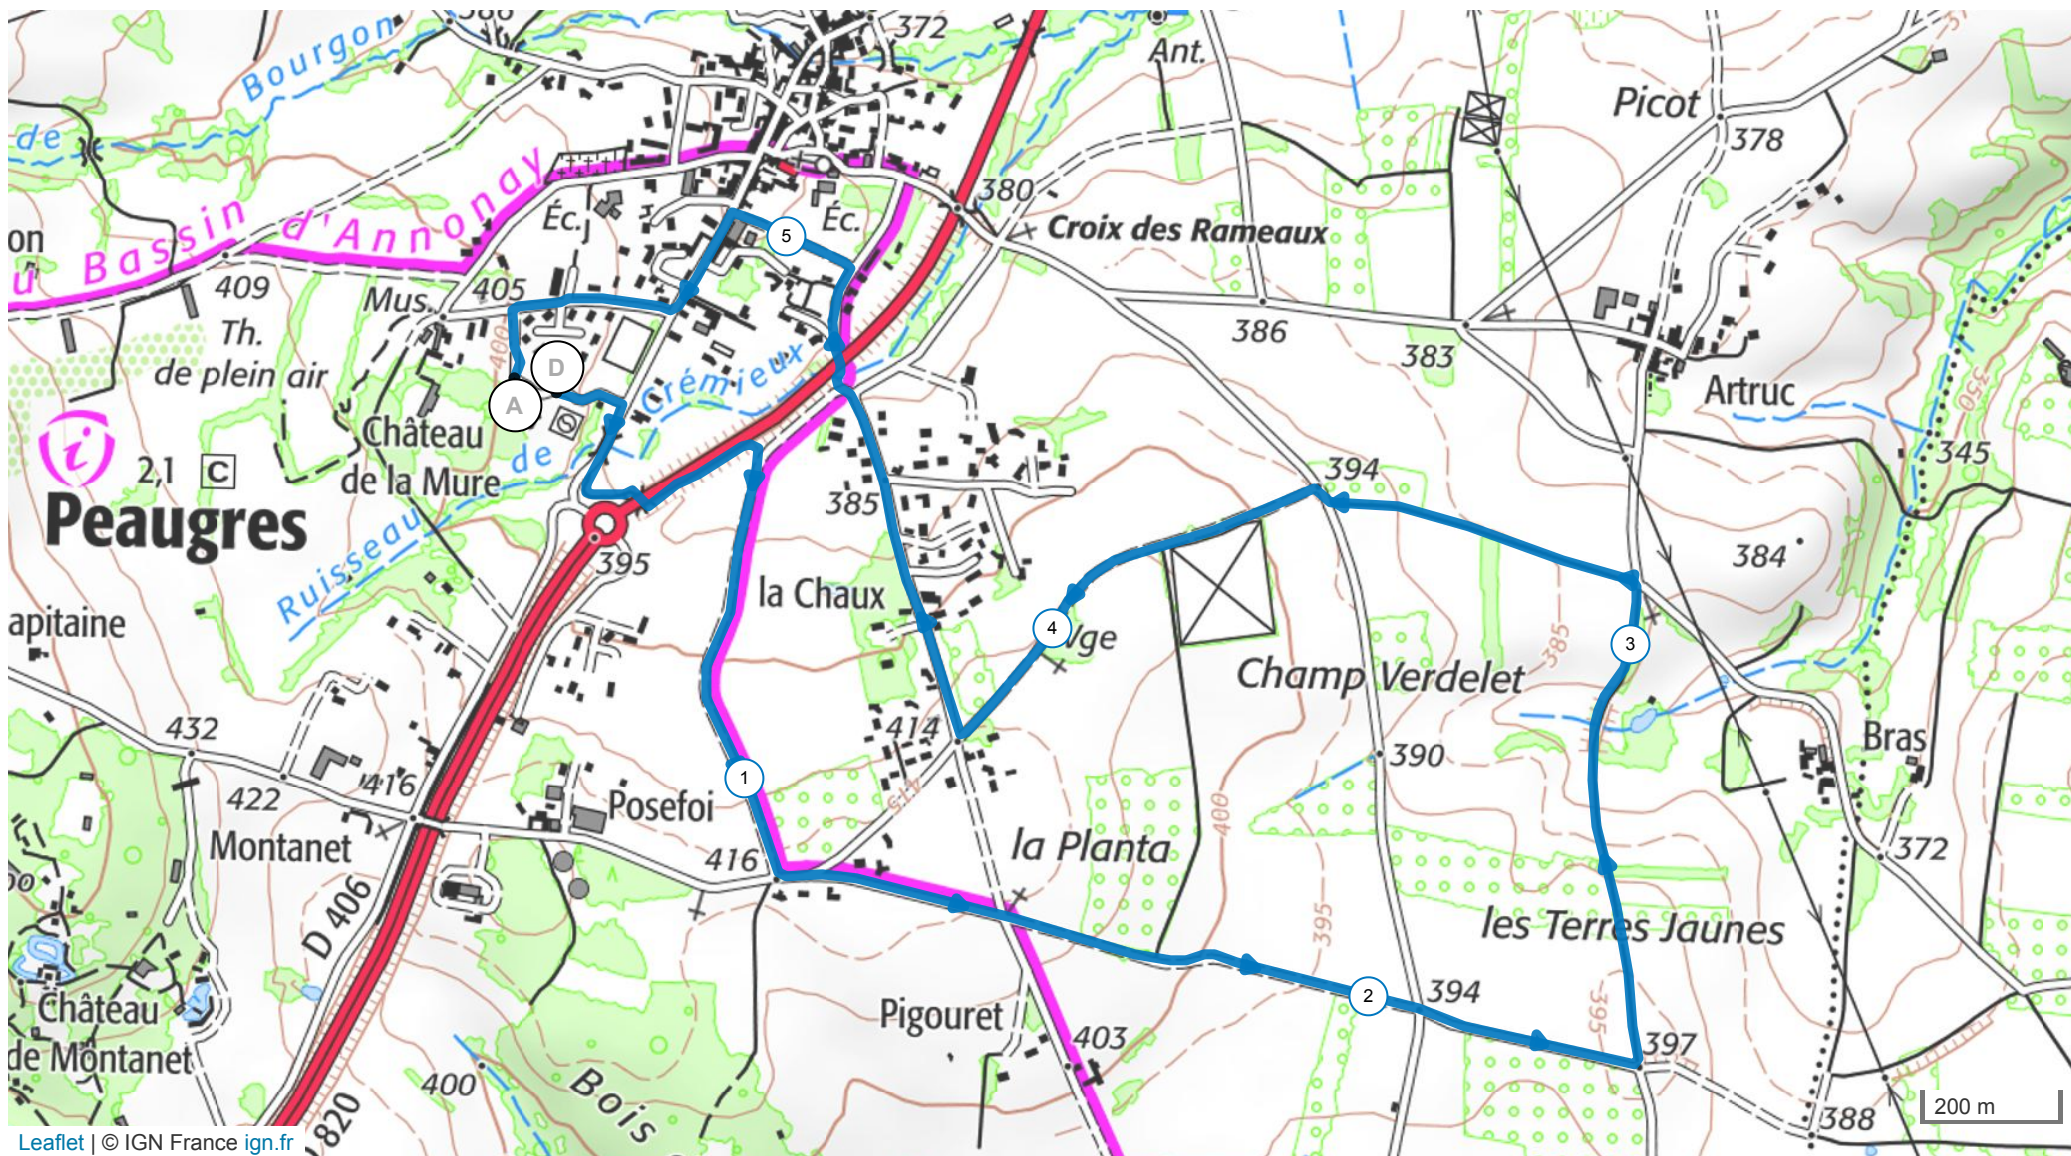

13900277 | Marche | Parcours 11 novembre 5.5 kms

Peaugres -> Peaugres

↳ 5.617 km ↑ 83 m ↓ 83 m ▲ 377 m ▲ 414 m

Leaflet | © IGN France ign.fr

Le droit de reproduction est strictement réservé à un usage personnel et privé. Lors de la pratique de votre activité, veuillez à respecter les propriétés et chemins privés et assurez-vous de la praticabilité du parcours.

© 2021 Openrunner